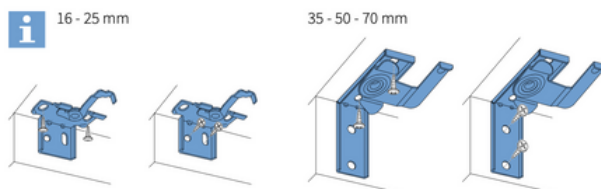

Productinformatie

De Verano aluminium jaloezie 70 mm is geschikt voor een grote raampartij. De aluminium jaloezie 70 mm wordt voorzien van stevige lamellen, waardoor deze niet doorbuigen. In een simpele handomdraai kantel je de lamellen in de gewenste stand en met het trekkoord beweeg je de raamdecoratie op en neer. De aluminium jaloezie 70 mm wordt standaard geleverd met ladderkoord, deze worden in dezelfde kleur als de lamellen gefabriceerd.

Producteigenschappen

Afmeting bovenbak: 5,9 x 5,1 cm (b x h)

Afmeting onderlat: 5 cm x 2,1 cm (b x h)

Maximale breedte: 400 cm

Maximale hoogte: 400 cm

Systeemkleuren: De bovenbak en onderlat zijn in een standaard bijpassende kleur

Lamelkleuren: keuze uit ruim 40 kleuren

Bediening: handmatig (elektrisch optioneel)

Kindveiligheid: leverancier hanteert standaard bedieningslengte van 100 cm.

Leverancier zorgt ervoor dat het einde van de bediening altijd minimaal 150 cm boven de grond hangt

Opties: afstandssteunen, aluminium zijgeleiding, ladderkoord, perlon zijgeleiding, steunen t.b.v. kunststof kozijn, wand-plafondbeugel

Standaard montagebeugels